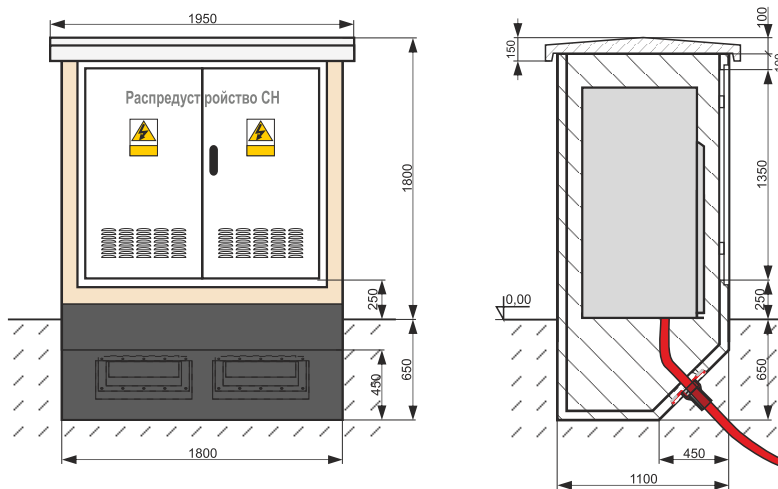

СЕРТИФИКАТ СООТВЕТСТВИЯ ГОСТ Р
САНИТАРНО-ЭПИДЕМИОЛОГИЧЕСКОЕ ЗАКЛЮЧЕНИЕ

БКРП «MRw-b» ZK-SN 6(10,20) кВ

Малогабаритная распределительная подстанция в бетонном корпусе

Вид спереди и вертикальный разрез

Габарит 1. Оснащается ТРМ с ячейками LLL или TLL

Габарит 2. Оснащается ТРМ с ячейками LLLL или TLLL

Габарит 3. Оснащается ТРМ с ячейками LLLLL, TLLLL или TLLT

Схема однолинейная
БКРП типа «MRw-b» ZK-SN 6(10, 20) кВ

Вариант 1. МКРУЭ «ТРМ» LLLLL

Вариант 2. МКРУЭ «ТРМ» TLLLL