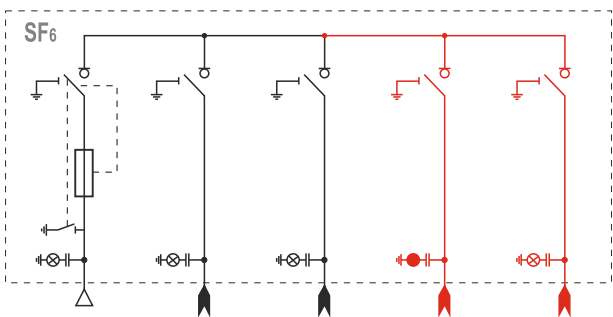

Габарит 2. Оснащается ТРМ с ячейками LLLL или TLLL

Габарит 3. Оснащается ТРМ с ячейками LLLLL, TLLLL или TLLT

Схема однолинейная
БКРП типа «MRw-b» ZK-SN 6(10, 20) кВ

Вариант 1. МКРУЭ «ТРМ» LLLLL

Вариант 2. МКРУЭ «ТРМ» TLLLL