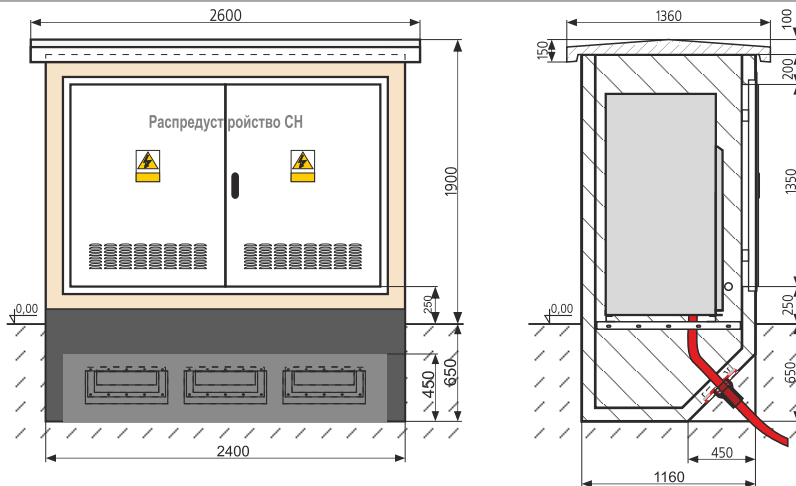

Габарит 2. Оснащается ТРМ с ячейками LLLL или TLLL

Габарит 3. Оснащается ТРМ с ячейками LLLLL, TLLLL или TLLT

Схема однолинейная
БКРП типа «MRw-b» ZK-SN 6(10, 20) кВ

Вариант 1. МКРУЭ «ТРМ» LLLLL

Вариант 2. МКРУЭ «ТРМ» TLLLL