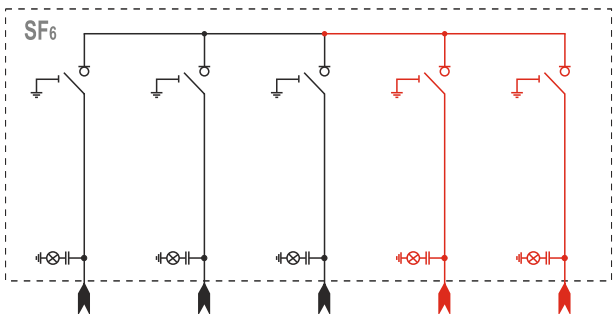

Габарит 2. Оснащается ТРМ с ячейками LLLL или TLLL

Габарит 3. Оснащается ТРМ с ячейками LLLLL, TLLLL или TLLT

Схема однолинейная
БКРП типа «MRw-b» ZK-SN 6(10, 20) кВ

Вариант 1. МКРУЭ «ТРМ» LLLLL

Вариант 2. МКРУЭ «ТРМ» TLLLL