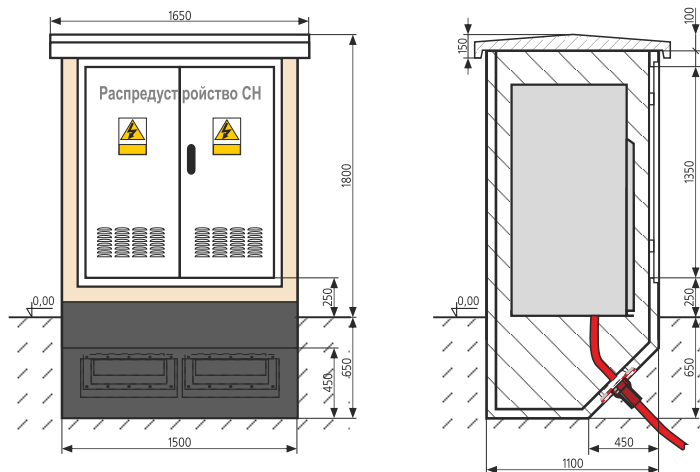

СЕРТИФИКАТ СООТВЕТСТВИЯ ГОСТ Р
САНИТАРНО-ЭПИДЕМИОЛОГИЧЕСКОЕ ЗАКЛЮЧЕНИЕ

БКРП «MRw-b» ZK-SN 6(10,20) кВ

Малогабаритная распределительная подстанция в бетонном корпусе

Вид спереди и вертикальный разрез

Габарит 1. Оснащается ТРМ с ячейками LLL или TLL